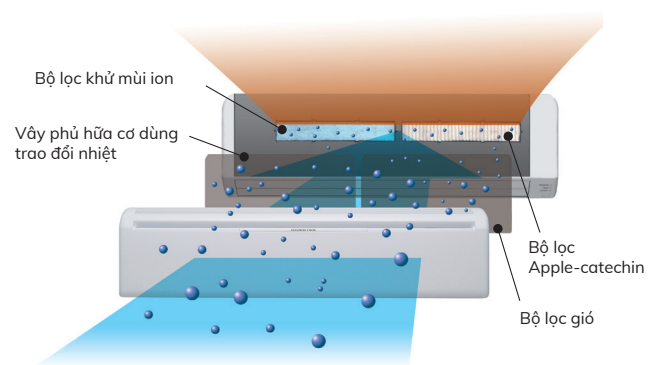

Treo tường

Models

ASYA18GATH / ASYA24GATH / ASYA30GATH

ĐẶC TRƯNG

Luồng gió thoải mái hơn bằng cách sử dụng bộ khuếch tán công suất

"Luồng không khí độc" cung cấp hệ thống sưởi sàn mạnh mẽ

"Luồng khí ngang" không thổi gió mát trực tiếp vào người trong phòng

Xoay / Đảo gió tự động

Sự kết hợp lên / xuống và xoay hướng phải / trái cho phép điều khiển hướng không khí ba chiều..

5 nấc có thể lựa chọn

4 nấc có thể lựa chọn

Đặc Trưng của Bộ lọc điều hòa không khí

Điều hòa không khí chất lượng cao bằng cách kết hợp bộ lọc hiệu suất cao..

Bộ lọc khử mùi bằng cách phân hủy mạnh mẽ các mùi hấp thụ ,bằng cách sử dụng các hiệu ứng oxy hóa và khử của các ion được tạo ra bởi các hạt gốm siêu mịn

Bộ lọc Apple-catechin sử dụng tĩnh điện để làm sạch các hạt mịn và bụi trong không khí. .

Thiết kế nhỏ gọn và mỏng

Bằng cách sử dụng động cơ quạt DC, thiết kế nhỏ gọn được hiện thực hóa.

Dễ dàng bảo trì

Đơn giản hóa việc làm sạch vị trí thoát nước, cải thiện khả năng bảo trì.

Thông số kỹ thuật