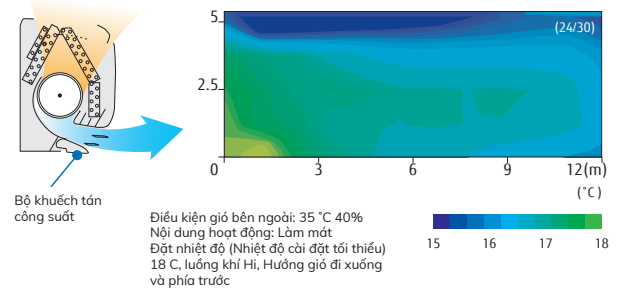

Treo tường

Models

ASYA18GATH / ASYA24GATH / ASYA30GATH

ĐẶC TRƯNG

Luồng gió thoải mái hơn bằng cách sử dụng bộ khuếch tán công suất

"Luồng không khí độc" cung cấp hệ thống sưởi sàn mạnh mẽ

"Luồng khí ngang" không thổi gió mát trực tiếp vào người trong phòng

Xoay / Đảo gió tự động

Sự kết hợp lên / xuống và xoay hướng phải / trái cho phép điều khiển hướng không khí ba chiều..

5 nấc có thể lựa chọn

4 nấc có thể lựa chọn

Đặc Trưng của Bộ lọc điều hòa không khí

Điều hòa không khí chất lượng cao bằng cách kết hợp bộ lọc hiệu suất cao..

Model	ASYA18GATH		ASYA24GATH		ASYA30GATH	
Nguồn cấp	1 phase, ~230V, 50Hz					
Công suất	Làm mát	kW	5.6	7.1	8.0	8.0
	Sưởi		6.3	8.0	9.0	9.0
Nguồn điện đầu vào		W	32	60	91	91
Lưu lượng gió	Cao	m ³ /h	840	1,100	1,240	1,240
	Trung bình		770	910	980	980
	Thấp		690	730	770	770
Độ ồn	Cao	dB (A)	41	48	52	52
	Trung bình		39	43	45	45
	Thấp		35	35	35	35
Kích thước(H x W x D)	mm	320 x 998 x 228	320 x 998 x 228	320 x 998 x 228	320 x 998 x 228	320 x 998 x 228
Trọng lượng		kg	15	15	15	15
Đường ống kết nối	Ống lỏng	mm	9.52	9.52	9.52	9.52
	Ống hơi		15.88	15.88	15.88	15.88
Ống nước ngưng (DL/DN)			12 / 16	12 / 16	12 / 16	12 / 16