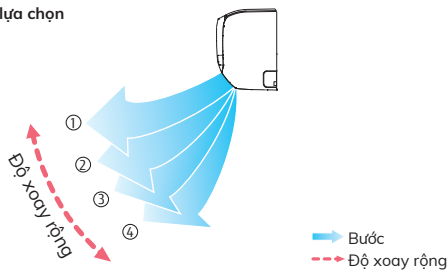

Treo tường

Models

ASYA18GATH / ASYA24GATH / ASYA30GATH

ĐẶC TRƯNG

Luồng gió thoải mái hơn bằng cách sử dụng bộ khuếch tán công suất

"Luồng không khí độc" cung cấp hệ thống sưởi sàn mạnh mẽ

"Luồng khí ngang" không thổi gió mát trực tiếp vào người trong phòng

Xoay / Đảo gió tự động

Sự kết hợp lên / xuống và xoay hướng phải / trái cho phép điều khiển hướng không khí ba chiều..

5 nấc có thể lựa chọn

4 nấc có thể lựa chọn

Đặc Trưng của Bộ lọc điều hòa không khí

Điều hòa không khí chất lượng cao bằng cách kết hợp bộ lọc hiệu suất cao..

Thiết kế nhỏ gọn và mỏng

Bằng cách sử dụng động cơ quạt DC, thiết kế nhỏ gọn được hiện thực hóa.

Dễ dàng bảo trì

Đơn giản hóa việc làm sạch vị trí thoát nước, cải thiện khả năng bảo trì.

Thông số kỹ thuật