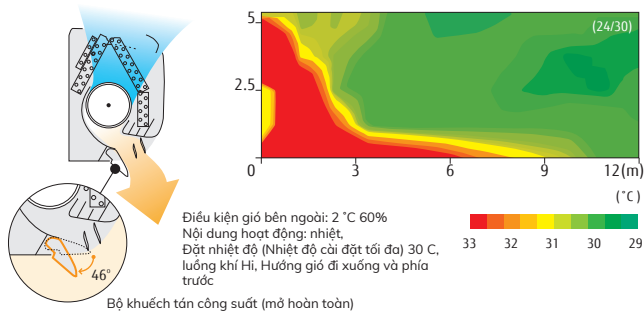

Treo tường

Models

ASYA18GATH / ASYA24GATH / ASYA30GATH

ĐẶC TRƯNG

Luồng gió thoải mái hơn bằng cách sử dụng bộ khuếch tán công suất

"Luồng không khí độc" cung cấp hệ thống sưởi sàn mạnh mẽ

"Luồng khí ngang" không thổi gió mát trực tiếp vào người trong phòng

Xoay / Đảo gió tự động

Sự kết hợp lên / xuống và xoay hướng phải / trái cho phép điều khiển hướng không khí ba chiều..

5 nấc có thể lựa chọn

4 nấc có thể lựa chọn

Đặc Trưng của Bộ lọc điều hòa không khí

Điều hòa không khí chất lượng cao bằng cách kết hợp bộ lọc hiệu suất cao..

Model	ASYA18GATH		ASYA24GATH		ASYA30GATH	
Nguồn cấp	1 phase, ~230V, 50Hz					
Công suất	Làm mát	kW	5.6	7.1	8.0	8.0
	Sưởi		6.3	8.0	9.0	9.0
Nguồn điện đầu vào		W	32	60	91	91
Lưu lượng gió	Cao	m ³ /h	840	1,100	1,240	1,240
	Trung bình		770	910	980	980
	Thấp		690	730	770	770
Độ ồn	Cao	dB (A)	41	48	52	52
	Trung bình		39	43	45	45
	Thấp		35	35	35	35
Kích thước(H x W x D)	mm	320 x 998 x 228	320 x 998 x 228	320 x 998 x 228	320 x 998 x 228	320 x 998 x 228
Trọng lượng		kg	15	15	15	15
Đường ống kết nối	Ống lỏng	mm	9.52	9.52	9.52	9.52
	Ống hơi		15.88	15.88	15.88	15.88
Ống nước ngưng (DL/DN)			12 / 16	12 / 16	12 / 16	12 / 16